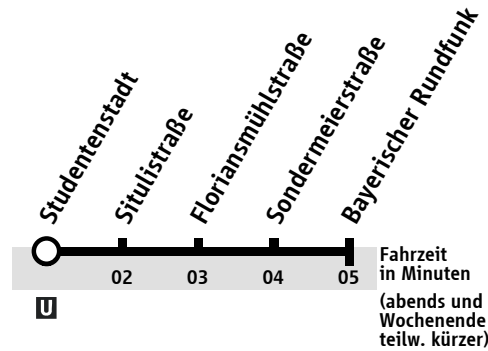

## Studentenstadt

Zeitkartenring 3

U BUS Tram für München

Partner im MVG

► Bayerischer Rundfunk

Gültig ab 13. Dezember 2009

Uhr	Montag mit Donnerstag	Freitag	Uhr
5	--	--	5
6	05 45	05 45	6
7	05 25 45	05 25 45	7
8	05 15 25 35 45 55	05 15 25 35 45 55	8
9	15 25 35	15 25 35	9
10	05 45	05 45	10
11	25	25	11
12	05 45	05 45	12
13	25	25	13
14	05 45	05 45	14
15	25	25 59	15
16	05 25 45 55	05 15 25 35 45	16
17	05 15 25 45	05 25 45	17
18	05 25 45	05 25 45	18
19	25	25	19
20	05 45	05 45	20
21	--	--	21
22	--	--	22
23	--	--	23
0	--	--	0