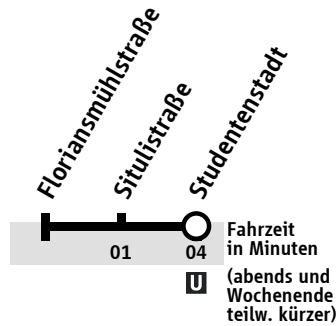

## Floriansmühlstraße

Zeitkartenring 3

U BUS Tram für München

Partner im MVG

► Studentenstadt

Gültig ab 13. Dezember 2009

Uhr	Montag mit Freitag	Samstag	Sonn-/Feiertag	Uhr
5	57	57	57	5
6	37	37	37	6
7	17 57	17 57	17 57	7
8	37	37	37	8
9	17 57	17 57	17 57	9
10	37	37	37	10
11	17 57	17 57	17 57	11
12	37	37	37	12
13	17 57	17 57	17 57	13
14	37	37	37	14
15	17 57	17 57	17 57	15
16	37	37	37	16
17	17 57	17 57	17 57	17
18	37	37	37	18
19	17 57	17 57	17 57	19
20	37	37	37	20
21	26	17 57	17 57	21
22	06 46	37	37	22
23	26	17 57	17 57	23
0	06 37	37	37	0