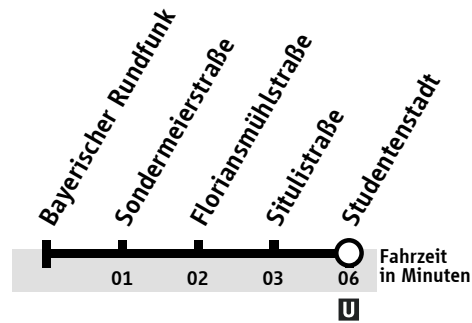

# Abfahrtszeiten

**Bayerischer Rundfunk**  
Zeitkartenring 3

U BUS Tram für München

Partner im MVG

▶ **Studentenstadt**

Gültig ab 13. Dezember 2009

Uhr	Montag mit Donnerstag	Freitag	Uhr
5	--	--	5
6	12 52	12 52	6
7	12 32 52	12 32 52	7
8	12 22 32 42 52	12 22 32 42 52	8
9	02 25 35	02 25 35	9
10	15 55	15 55	10
11	35	35	11
12	15 35 55	15 35 55	12
13	35	35	13
14	15 55	15 55	14
15	32	32 47	15
16	12 32 52	07 12 22 32 42 52	16
17	07 12 22 32 52	12 32 52	17
18	12 32 52	12 32 52	18
19	32	32	19
20	12 52	12 52	20
21	24 <sup>B</sup>	24 <sup>B</sup>	21
22	04 <sup>B</sup> 44 <sup>B</sup>	04 <sup>B</sup> 44 <sup>B</sup>	22
23	24 <sup>B</sup>	24 <sup>B</sup>	23
0	04 <sup>B</sup>	04 <sup>B</sup>	0