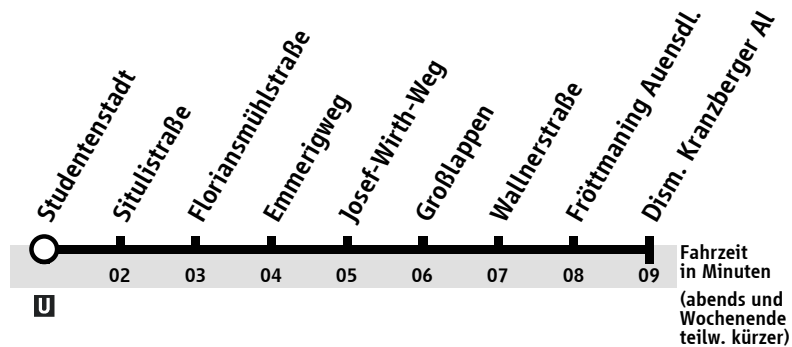

▶ Wallnerstraße

Gültig ab 13. Dezember 2009

Uhr	Montag mit Freitag	Samstag	Sonn-/Feiertag	Uhr
5	--	--	--	5
6	25^W	25^W	25^W	6
7	05^W 45^W	05^W 45^W	05^W 45^W	7
8	25^W	25^W	25^W	8
9	05^W 45^W	05^W 45^W	05^W 45^W	9
10	25^W	25^W	25^W	10
11	05^W 45^W	05^W 45^W	05^W 45^W	11
12	25^W	25^W	25^W	12
13	05^W 45^W	05^W 45^W	05^W 45^W	13
14	25^W	25^W	25^W	14
15	05^W 45^W	05^W 45^W	05^W 45^W	15
16	25^W	25^W	25^W	16
17	05^W 45^W	05^W 45^W	05^W 45^W	17
18	25^W	25^W	25^W	18
19	05^W 45^W	05^W 45^W	05^W 45^W	19
20	25^W	25^W	25^W	20
21	05^W 45^W	05^W 45^W	05^W 45^W	21
22	25^W	25^W	25^W	22
23	05^W 45^W	05^W 45^W	05^W 45^W	23
0	25^W	25^W	25^W	0
1	14	14	14	1

W fährt bis Wallnerstraße

24.12. und 31.12.08 Betrieb wie Samstag